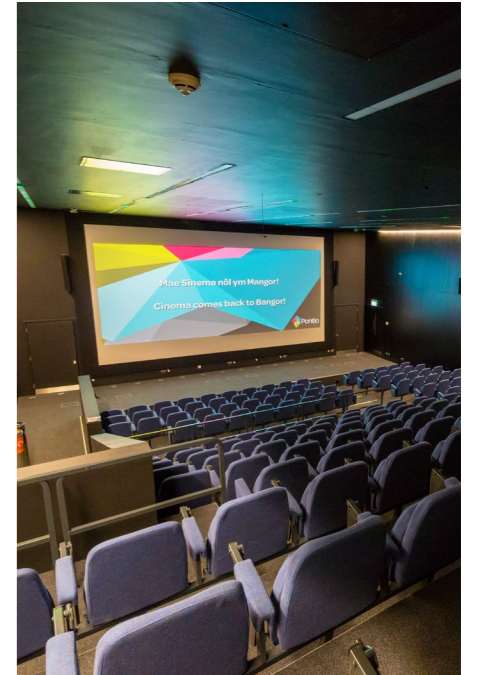

YMLACIO A DADFLINO

Sinema Pontio

Pan fyddwch yn cynnal digwyddiad ym Mhrifysgol Bangor, yn ogystal â chael llety fforddiadwy a chyfleus ar y safle, rydych yn cael y bonws ychwanegol o amrywiaeth o gyfleusterau ar gael i chi a'ch cynadleddwyr.

O ganol Mehefin tan wythnos gyntaf Medi, rydym yn cynnig llety ar y campws sydd wedi cael 3-4* gan Croeso Cymru. Mae ein pecyn llety rhesymol ei bris yn cynnwys dillad gwely, tyweli, sebonau a gwasanaeth ystafell. Ceir cyfleusterau gwneud te a choffi ym mhob ystafell a gellwch ddefnyddio WIFI y brifysgol ar y safle. P'un a ydych eisiau llety i'ch cynadleddwyr am y noson ar ôl cynhadledd, neu aros ychydig nosweithiau i grwydro'r ardal, mae ein llety mewn man canolog i ymweld ag atyniadau Gogledd Cymru.

Os ydych yn mwynhau chwaraeon ac ymarfer, mae gennym yr union le i chi. Mae Canolfan Brailsford, canolfan chwaraeon y brifysgol, yn lle delfrydol i gadw'n heini ar ôl diwrnod prysur o gynadledda. Mae croeso i ymwelwyr a chynadleddwyr ddefnyddio'r cyfleusterau chwaraeon a ffitrwydd a chodir prisiau staff arnynt fel rheol. Mae yna gyfleusterau dan do ac awyr agored ar gyfer pob math o chwaraeon a gweithgareddau ffitrwydd.