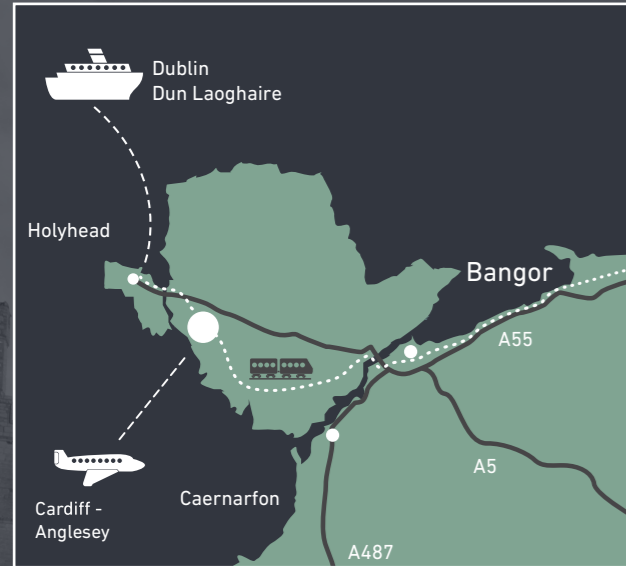

©Iwan Williams

PRIFYSGOL
BANGOR
UNIVERSITY

CYNADLEDDAU **A** DIGWYDDIADAU

YM MHRIFYSGOL BANGOR

WWW.BANGOR.AC.UK/CWRDD

AM OLYGFA, AM OGONEDDUS...

Gyda'i chyfoeth o hanes a mynyddoedd ysbennydd Eryri a thraethau godidog Môn ond taith ychydig funudau i ffwrdd, mae Bangor yn cynnig profiad digymar i ymwelwyr.

Gosodwyd Gogledd Cymru yn y pedwerydd safel o'r rhanbarthau gorau" i ymweld â hwy yn 2017."

LONELY PLANET

Menai Bridge

Neuadd Reichel

Ffestiniog

Ysgrifennaf atoch i ddiolch i chi a'ch tîm am y gwasanaeth ardderchog yn ystod y Gynhadledd... roedd y trefniadau'n berffaith, y bwyd yn flasus, a byddwn yn fwy na pharod i argymhell Canolfan Reichel fel lle delfrydol i gynnal cynhadledd o'r fath.