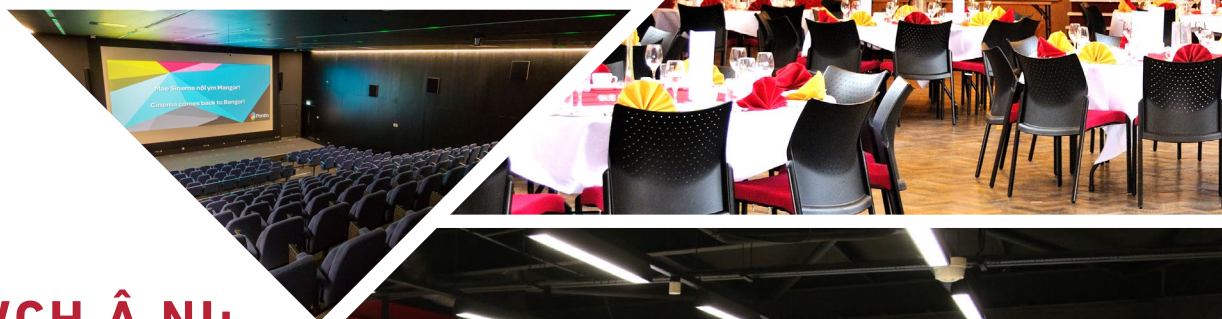

CYSYLLTWCH Â NI:

+ 44 (0) 1248 388088

conferences@bangor.ac.uk

WWW.BANGOR.AC.UK/CWRDD