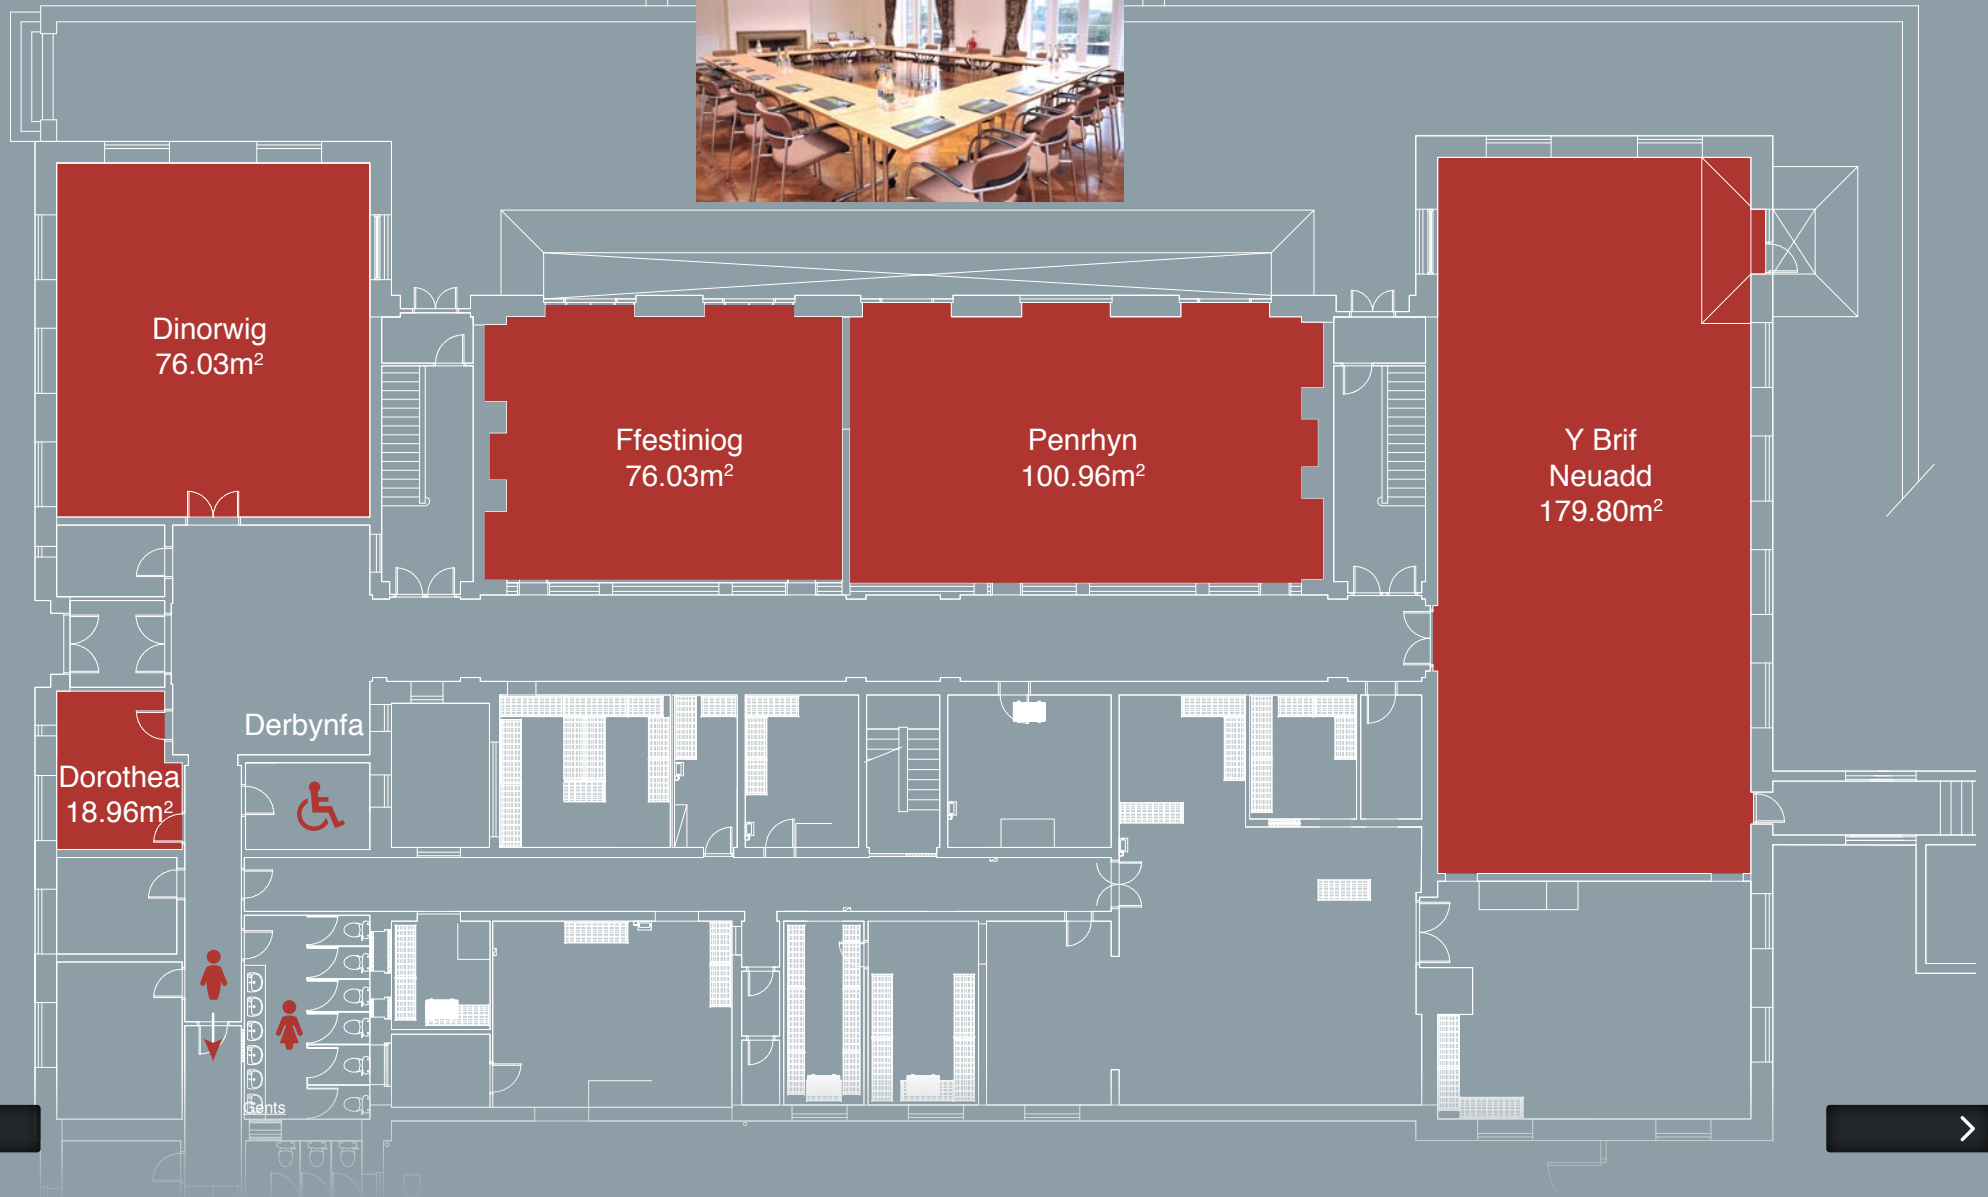

# Neuadd Reichel

Dinorwig  
76.03m<sup>2</sup>

Ffestiniog  
76.03m<sup>2</sup>

Penrhyn  
100.96m<sup>2</sup>

Y Brif  
Neuadd  
179.80m<sup>2</sup>

Dorothea  
18.96m<sup>2</sup>

Derbynfa

Gents